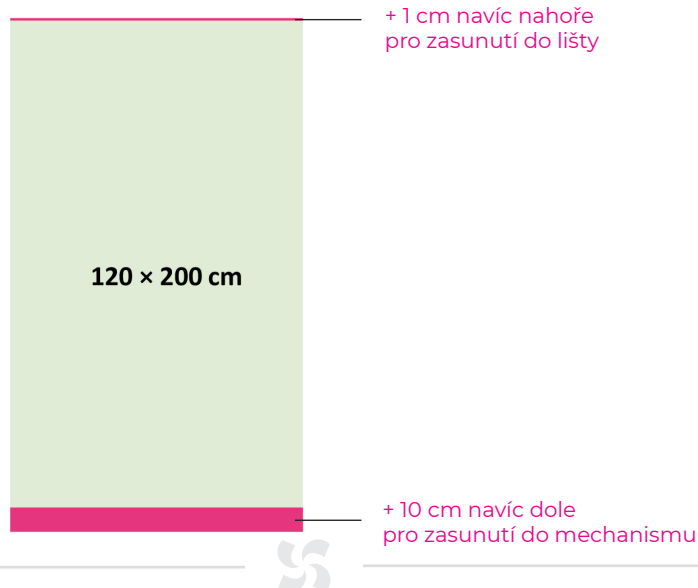

Pouze u rozlišení obrázků není takový důraz na zachování uvedených 300 dpi: velký rozměr grafiky, bannerovina a větší pozorovací vzdálenost snesou rozlišení i o něco menší (minimálně však cca 150 dpi). Při výrobě roll upu je nutné přidat 1 cm nahoře pro zasunutí do lišty a 10 cm dole pro zasunutí do mechanismu, viz nákres níže. Do této oblasti by tedy měl pokračovat motiv grafiky.

K tisku posílejte data, která budou na výšku o 11 cm delší. Při nedodržení může být při vytažení vidět nepotiskovaná bílá plocha.

Oboustranný Roll Up banner Exclusive 120×200 cm**Specifikace produktu:**

Celková plocha (včetně spadávky): 1 206 mm (š) × 2 116 mm (v)

Oříznutý rozměr: 1 200 mm (š) × 2 110 mm (v)

Vizuální plocha: 1 200 mm (š) × 2 000 mm (v)

Tento kus bude zasunutý do horní lišty rollupu.
Je vhodné, aby zde pokračoval motiv grafiky.

Trimmed Size: 1,200 mm (w) × 2,110 mm (h)

Visual area: 1,200 mm (w) × 2,000 mm (h)

The colored bottom part will be inserted into the roller.
The graphic theme should continue here.

Green space
is a visible section of roller.